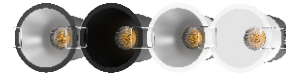

Roast

Watt	: 12w Round Spotlight
Dimension	: 70 X 80 mm
Cut Out	: 65 mm
Beam Angle	: 36°
Type	List Price
CCT & Dim RF	2000/-
CCT & Dim RF+BLE V5	2150/-
Single Color	1400/-
Single Color Triac Dim	1800/-
CCT & Dim Triac	2600/-
Single Color Dim (DT6 Euchips/Lifud)	2850/-
CCT & Dim (DT8 Euchips/Lifud)	3450/-

NEW ARRIVAL